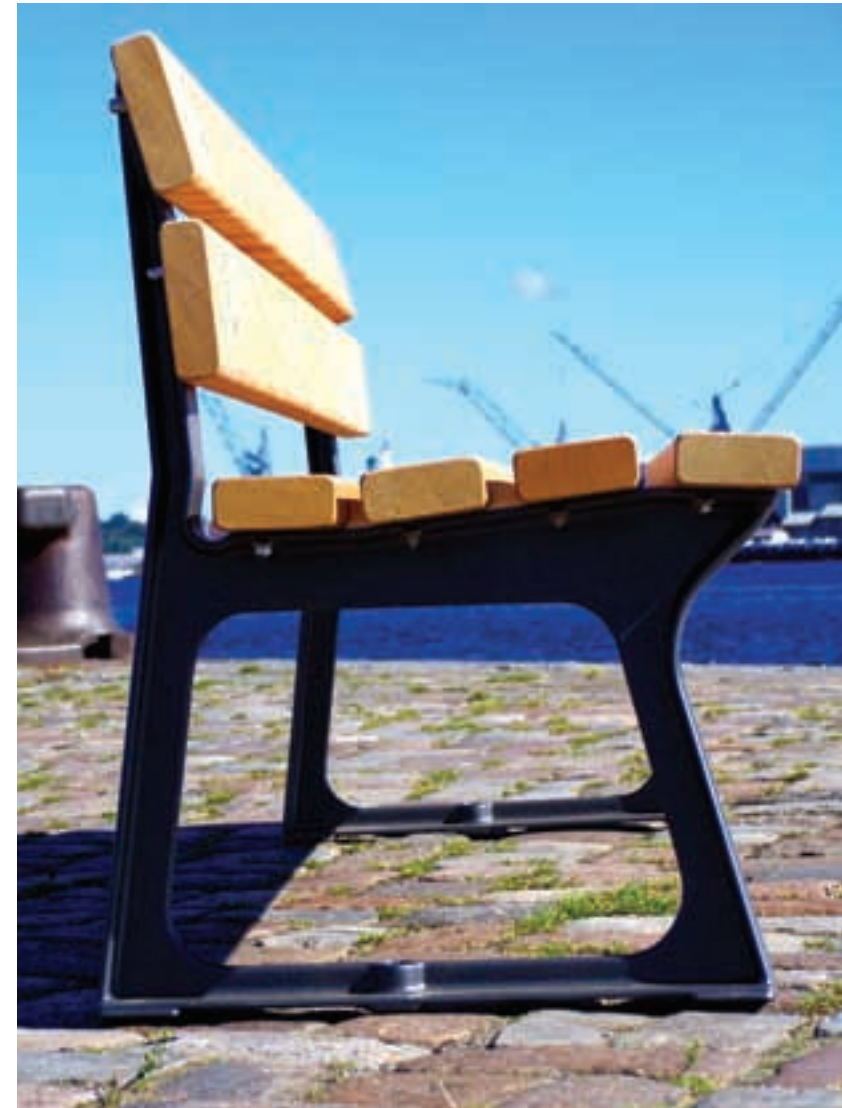

Modell: 2, 3, 4-sittsig
Längd: 125 cm, 165 cm, 200 cm
Djup: 63 cm
Höjd: 85 cm
Sitthöjd (högsta punkt): ca. 44 cm

Valmöjligheter för fastsättning:
 hålfäste
 cementering
 mobil placering

Sittbänk Tribune

Modell: varierar
Längd: 200 cm
Djup: 50 cm
Höjd: 10 cm

Valmöjligheter för fastsättning:
hålfäste
cementering
mobil placering

Sittbänk Village

Modell: 2, 3, 4, 6-sittsig
Längd: 120 cm, 160 cm, 190 cm, 250 cm
Djup: 56 cm, 250 cm (6-sittsig)
Höjd: 74 cm
Sitthöjd (högsta punkt): ca. 43 cm